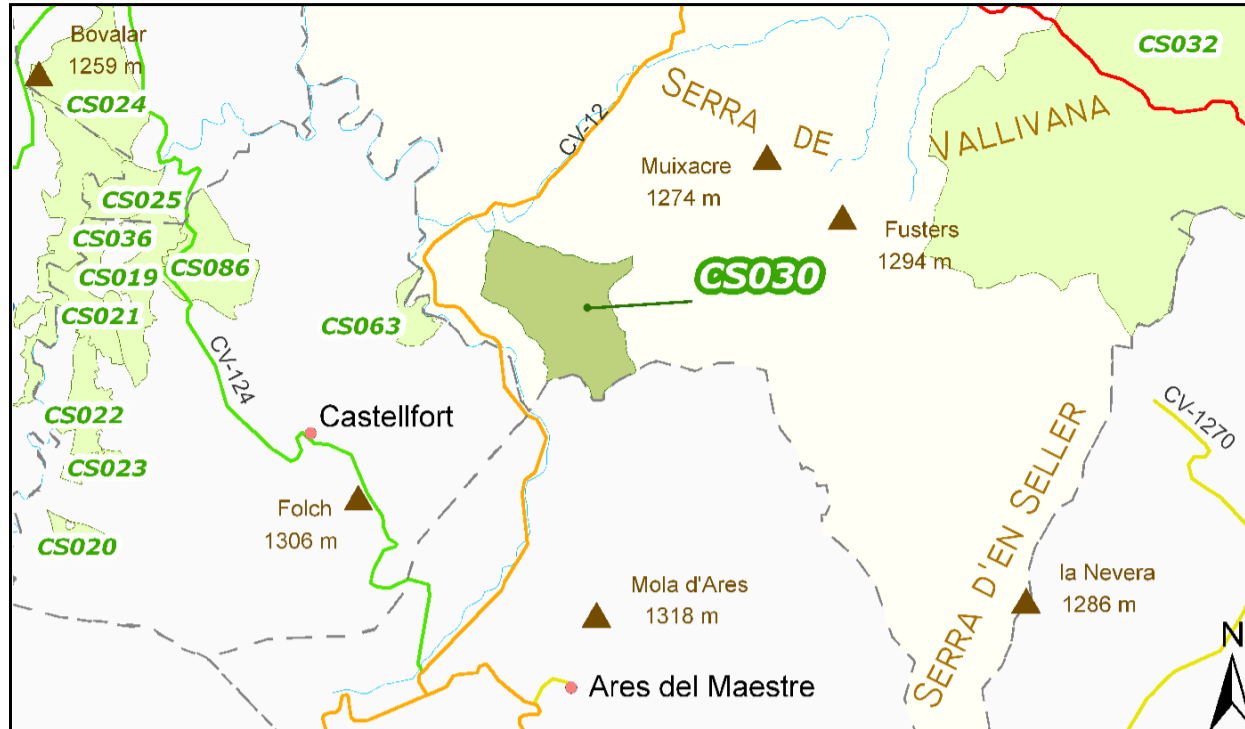

CS030

Carrascals

Pertenencia
Ayuntamiento (Comunal)

Término municipal
Morella

Comarca
Els Ports

Superficie pública (ha)
520,28

Superficie total (ha)
520,28

Superficie enclavados

Número de Enclavados
No constan

Deslindado SI **Fecha de aprobación del deslinde** 23/05/1960

Amojonamiento SI **Fecha de aprobación del amojonamiento** 07/06/1965

Límites

- Norte** Masía de Torre Segura.
- Este** Masías de El Garro y El Campello.
- Sur** Masías de Tosca y Hostals.
- Oeste** Masías de Solaneta, Olivares y Torre Segura.